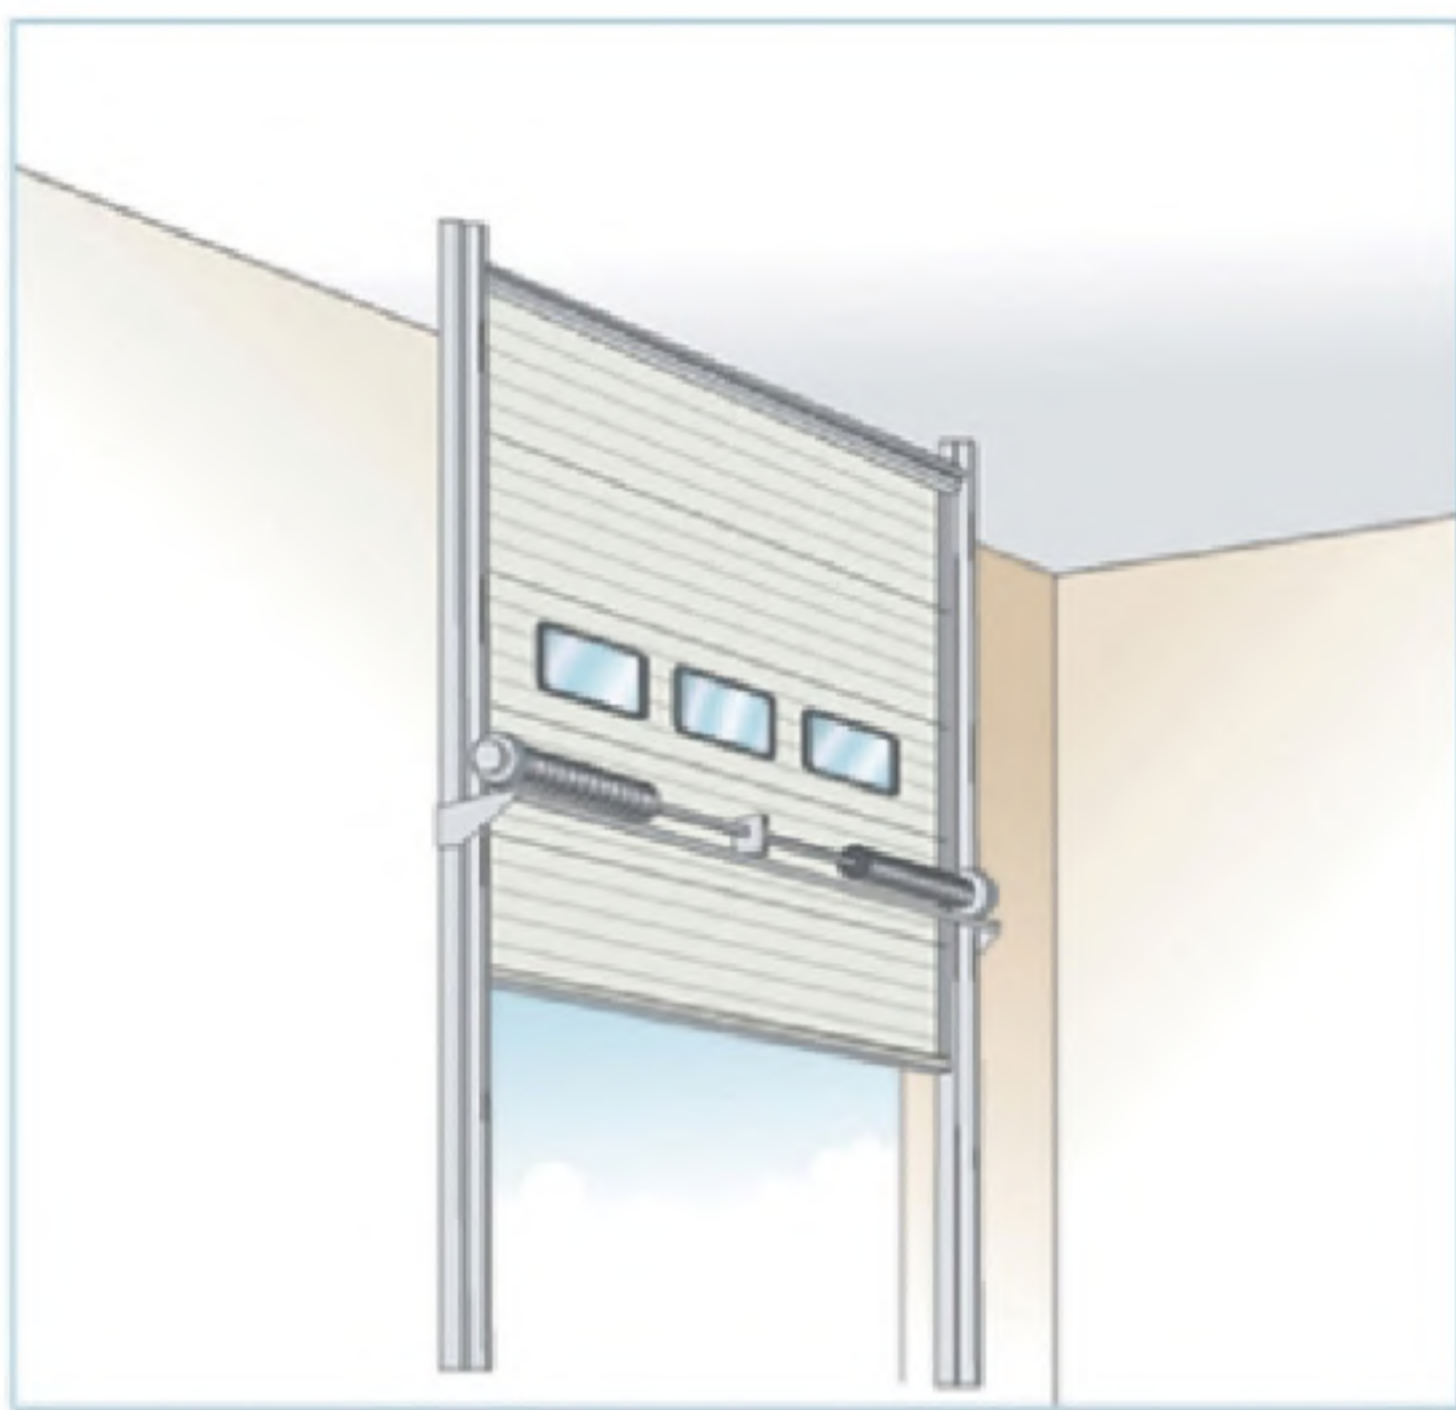

工业门安装方式 (Installation way of industrial doors)

• 垂直提升式