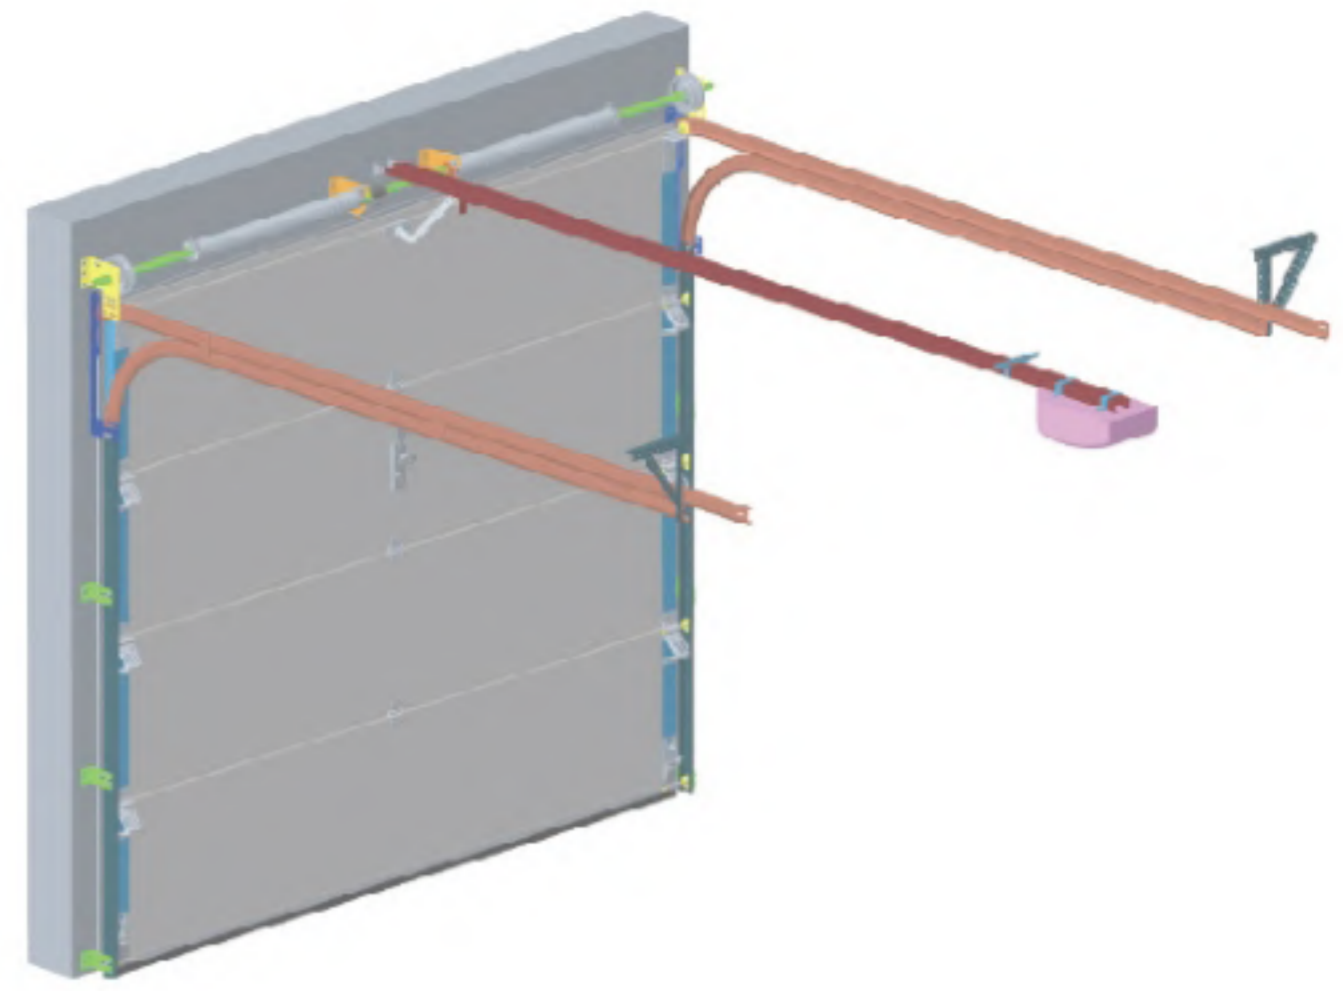

- 门中门(无门槛) Pedestrian door without threshold

- 门中门(有门槛) Pedestrian door with threshold

大背筋工业门 (Industrial Door with Rib Panels)

高分子板工业门 (FRP Industrial Door)

FRP PANEL

车库门系统配置 (Garage door accessory models)

- 单轨 (Single track)

- 双轨 (Double track)

- 欧标 (CE standard)

- 预组装 (Pre-Assemble)

车库洞口图 (GARAGE HOLE DIAGRAM)

门楣要求 (headroom requirement)

- 单轨 (single track) : $\geq 350\text{mm}$
- 欧标 (CE) : $\geq 200\text{mm}$
- 双轨 (double track) : $\geq 220\text{mm}$
- 预装组 (Pre-Assemble) : $\geq 190\text{mm}$