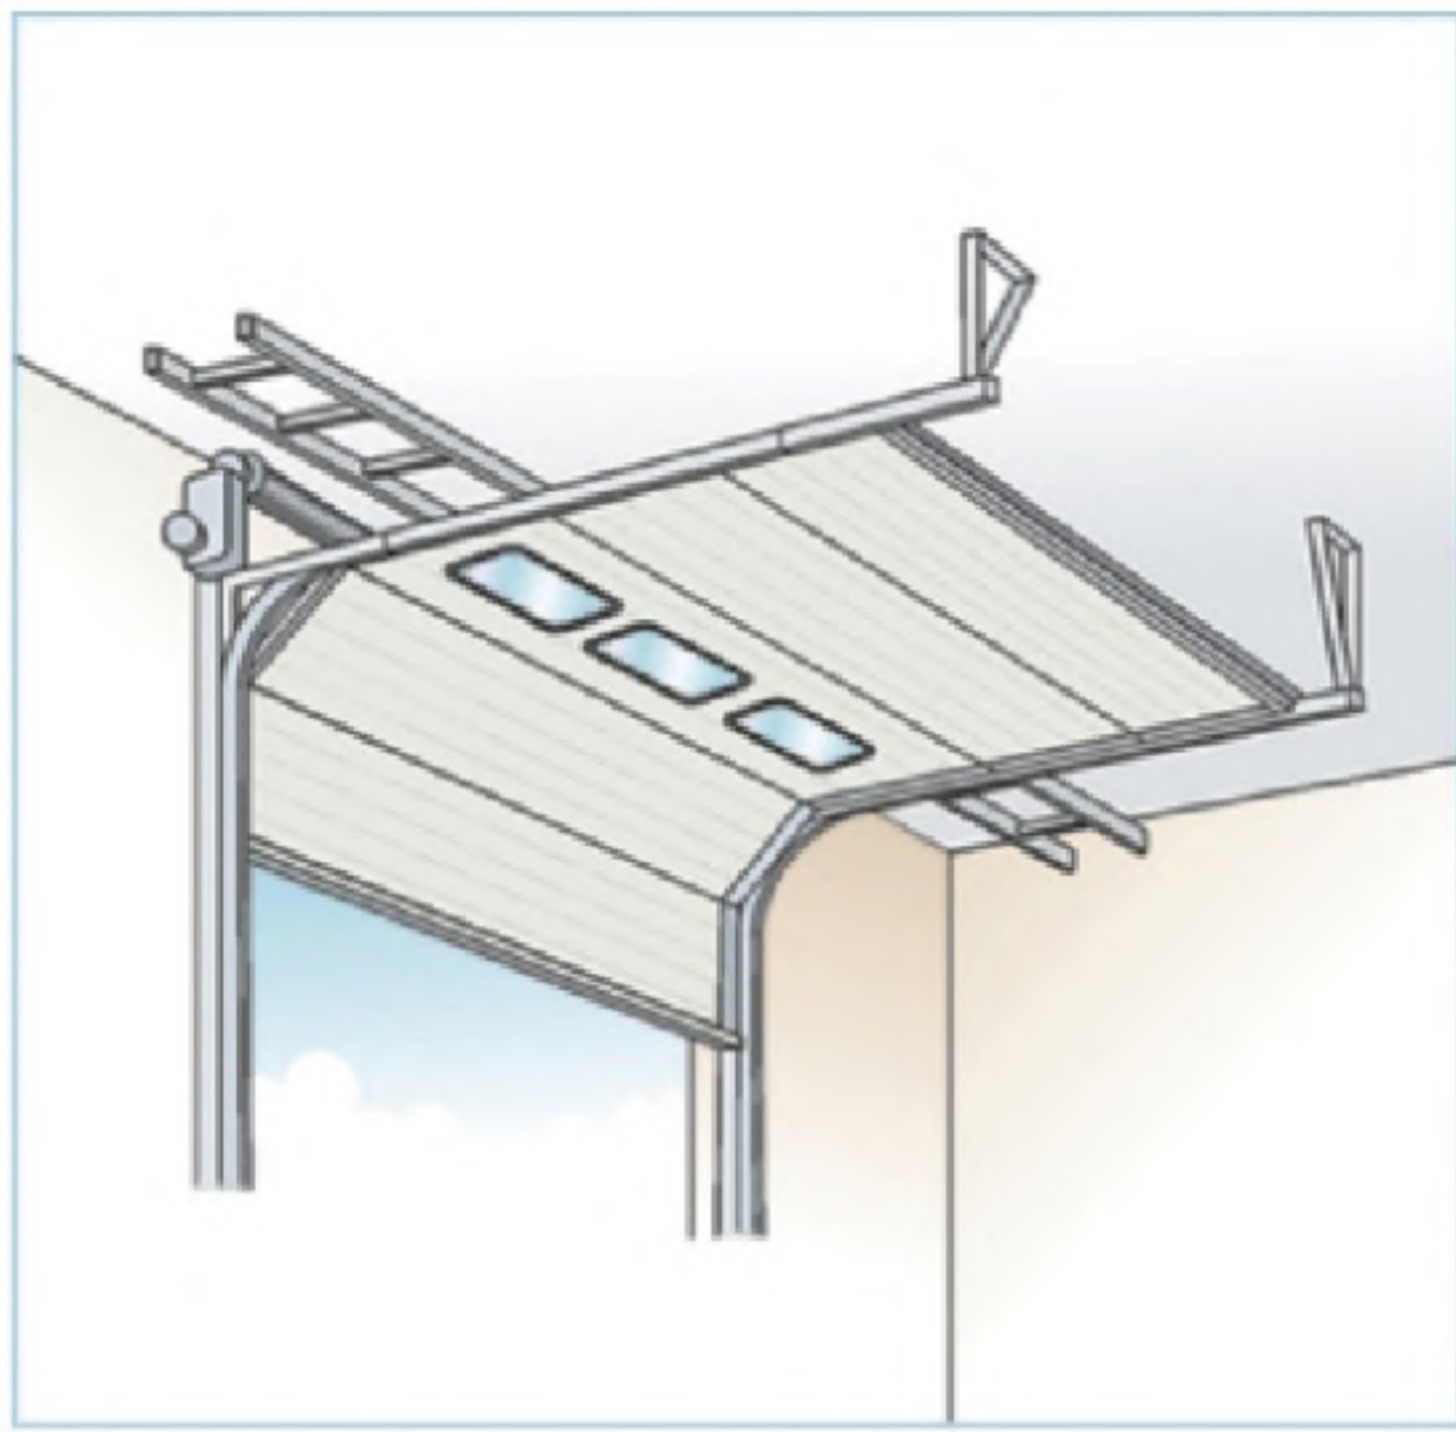

工业门安装方式 (Installation way of industrial doors)

• 标准提升式