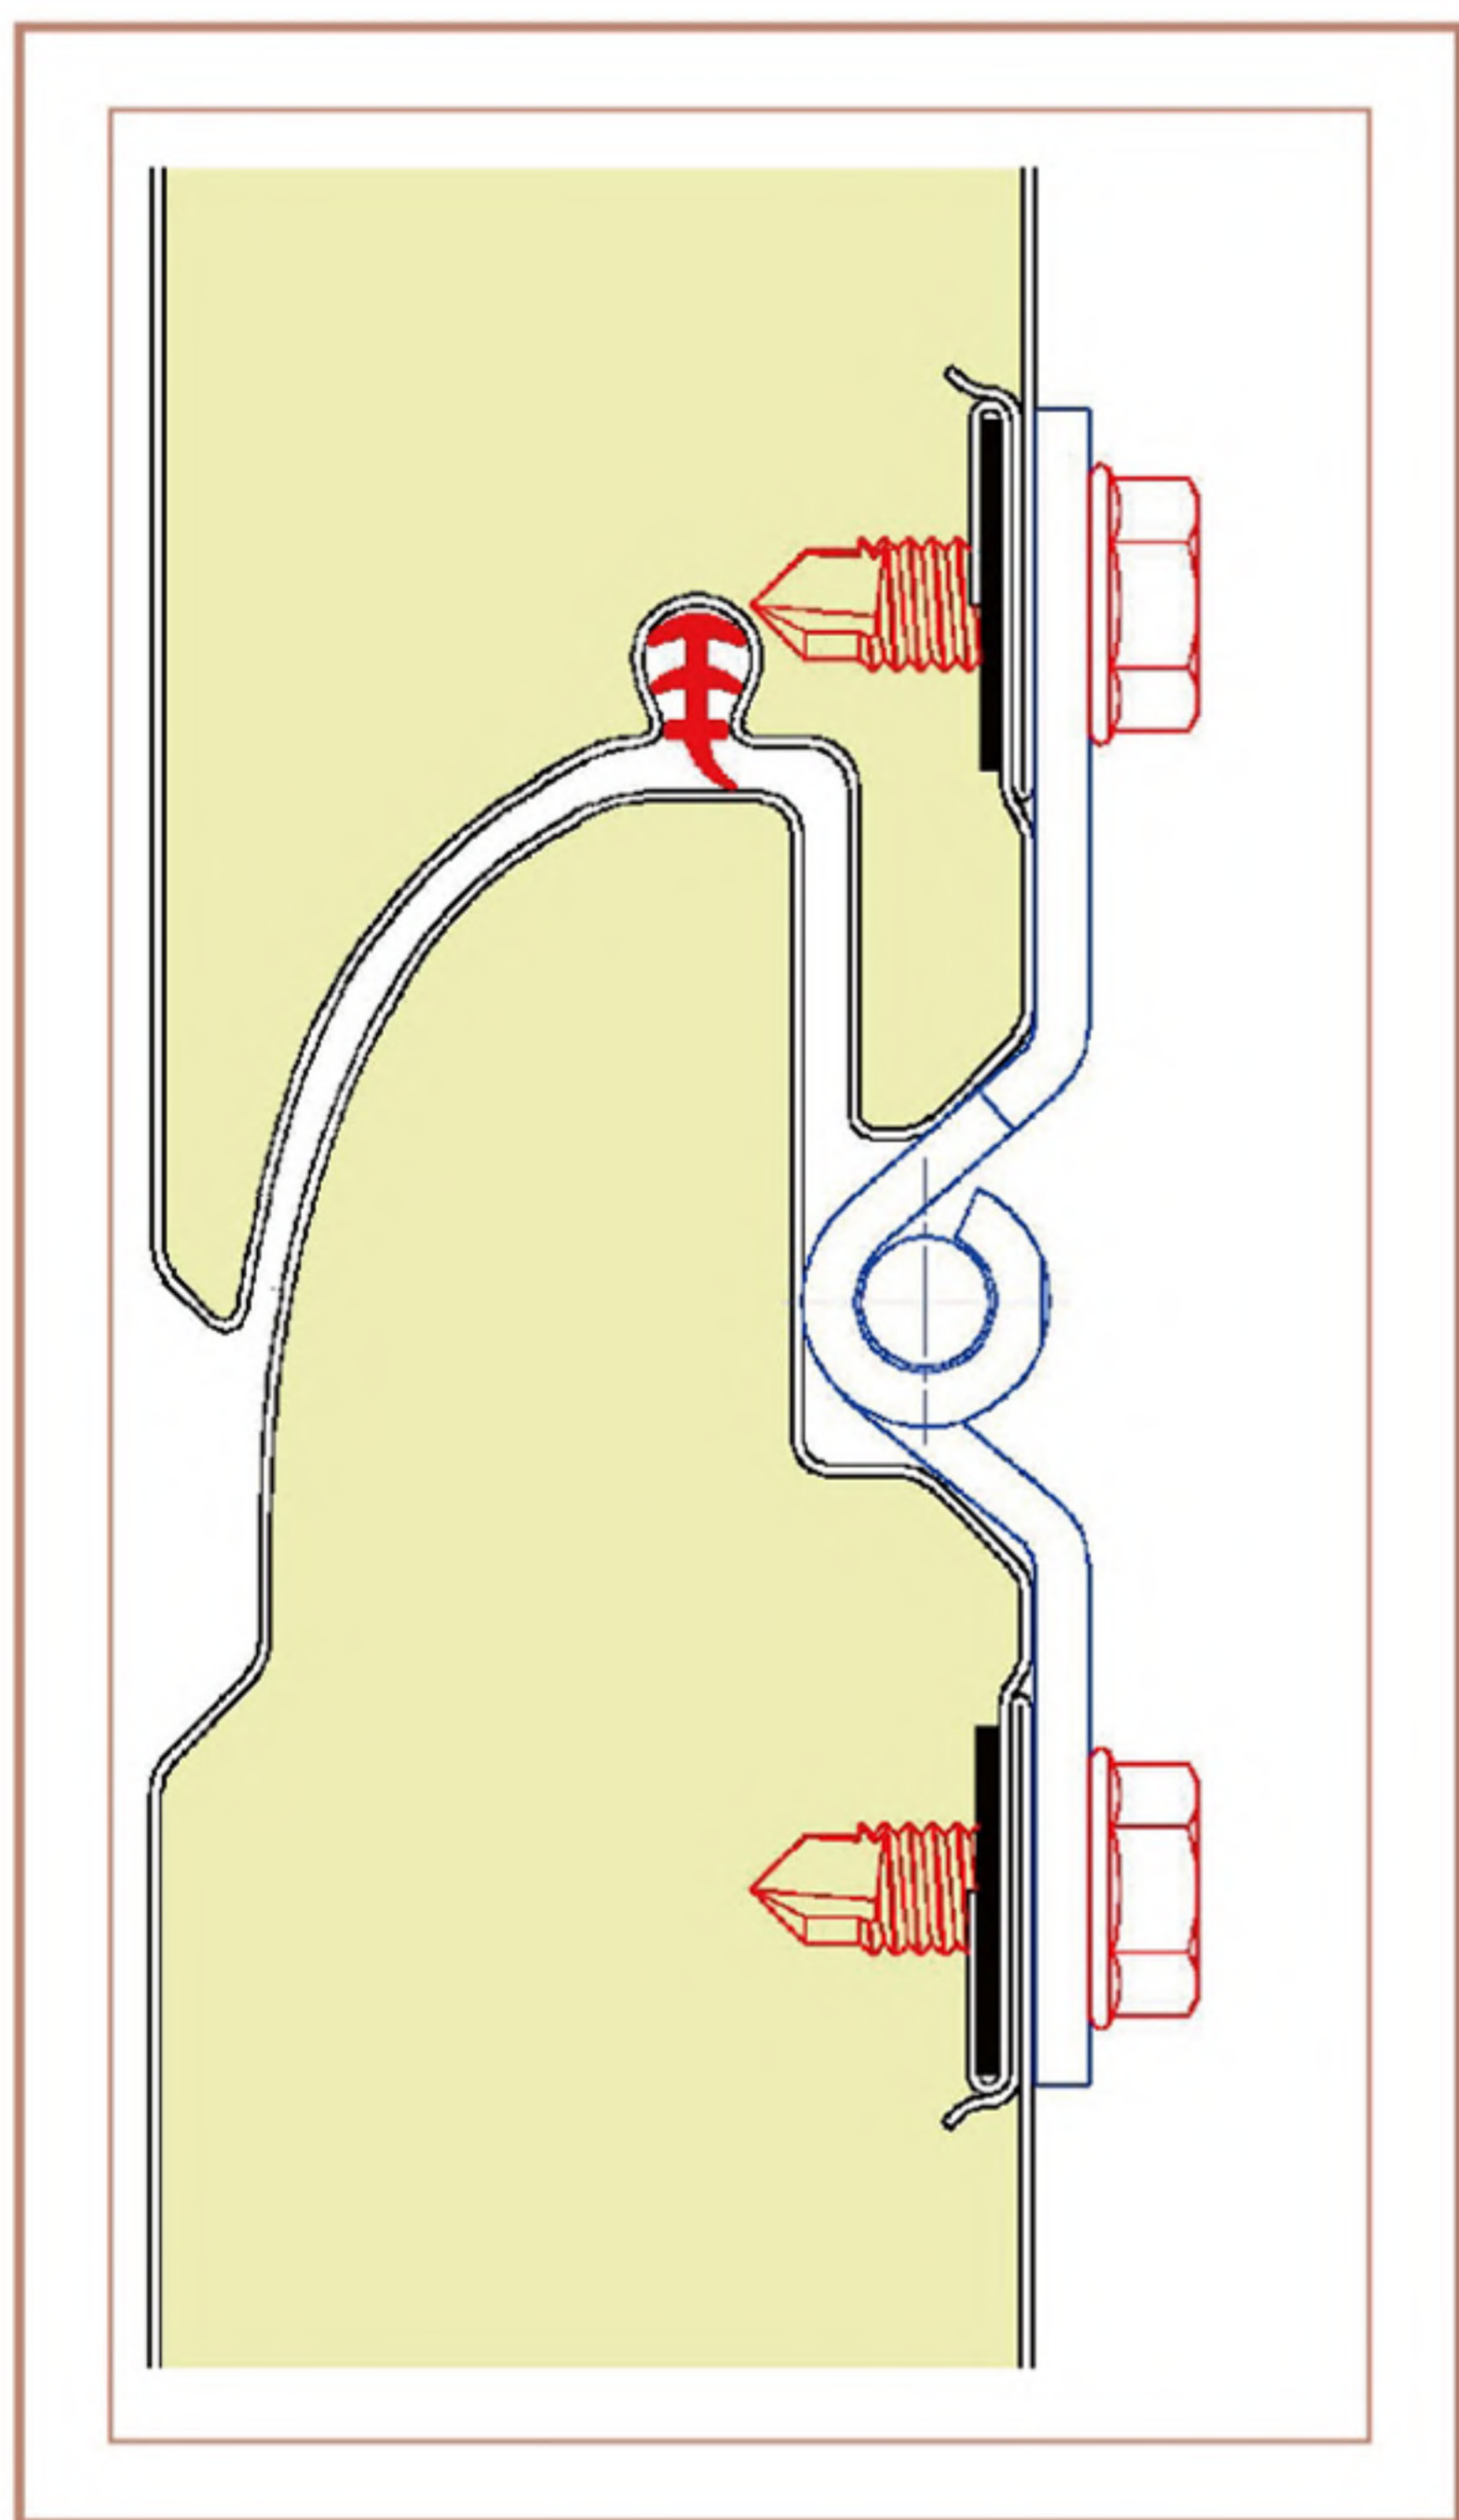

车库门工业门专业制造商
SECTIONAL DOOR MANUFACTURER

BRDECO

国际先进的全自动PU门板生产线 (Automatic PU panel line)

生产车间 (Workshop)

- 门板开窗预打孔设备

Window hole cutting and pre-drilling hole of screws

- 冷弯成型设备

Cold roller forming machine

门板板型 (Panel design)

• 防夹手接口
Finger safe

• 断桥接口
Thermo-break

• 40 防夹手

• 43 断桥

• 50 断桥

• 75 断桥

• 背筋板 43+60