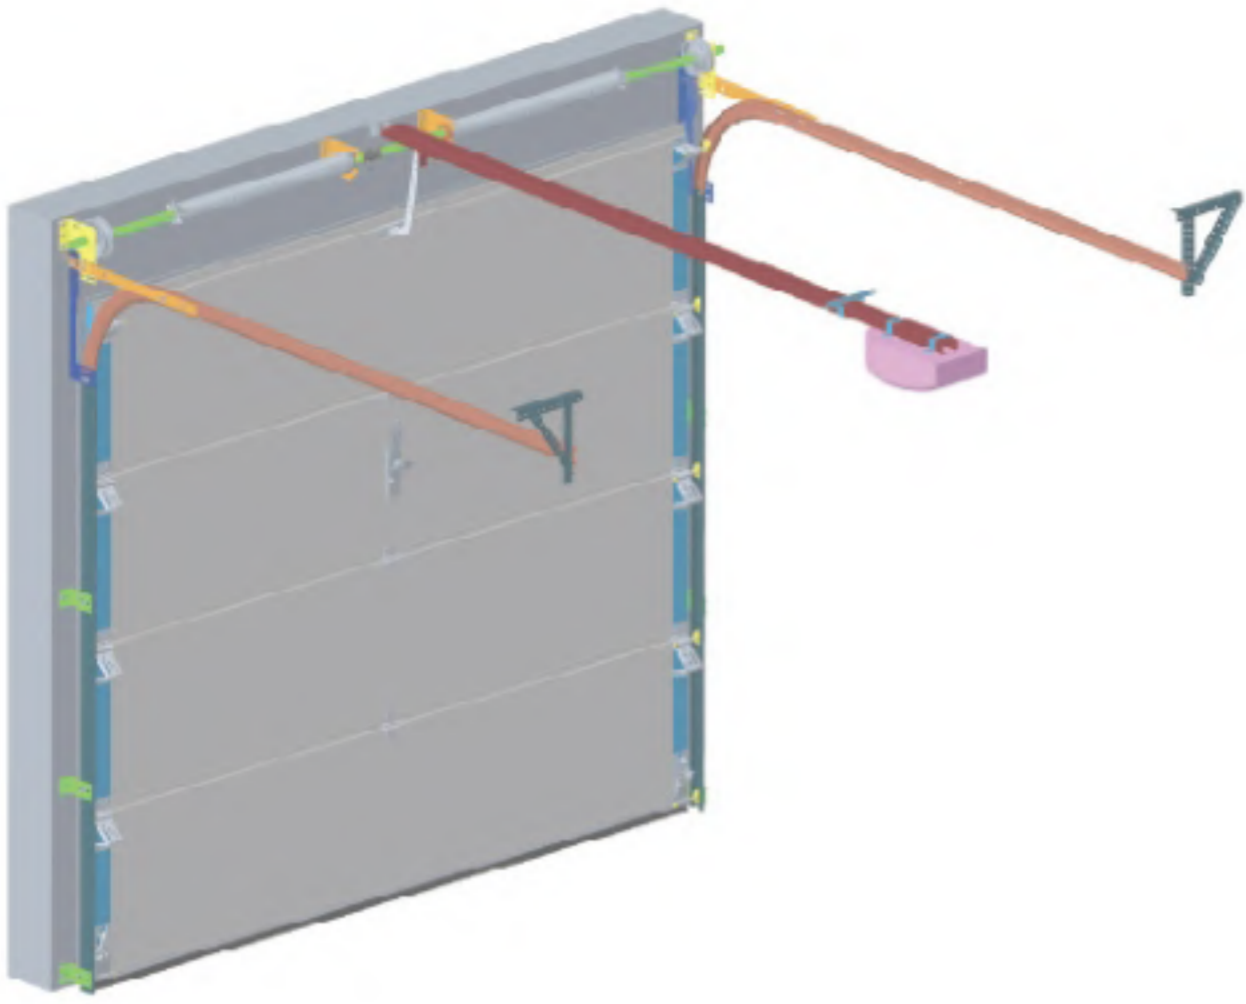

- 门中门(无门槛) Pedestrian door without threshold

- 门中门(有门槛) Pedestrian door with threshold

大背筋工业门 (Industrial Door with Rib Panels)

高分子板工业门 (FRP Industrial Door)

FRP PANEL

车库门系统配置 (Garage door accessory models)

- 单轨 (Single track)

- 双轨 (Double track)

- 欧标 (CE standard)

- 预组装 (Pre-Assemble)

车库洞口图 (GARAGE HOLE DIAGRAM)

门楣要求 (headroom requirement)

- 单轨 (single track) : $\geq 350\text{mm}$
- 欧标 (CE) : $\geq 200\text{mm}$
- 双轨 (double track) : $\geq 220\text{mm}$
- 预装组 (Pre-Assemble) : $\geq 190\text{mm}$