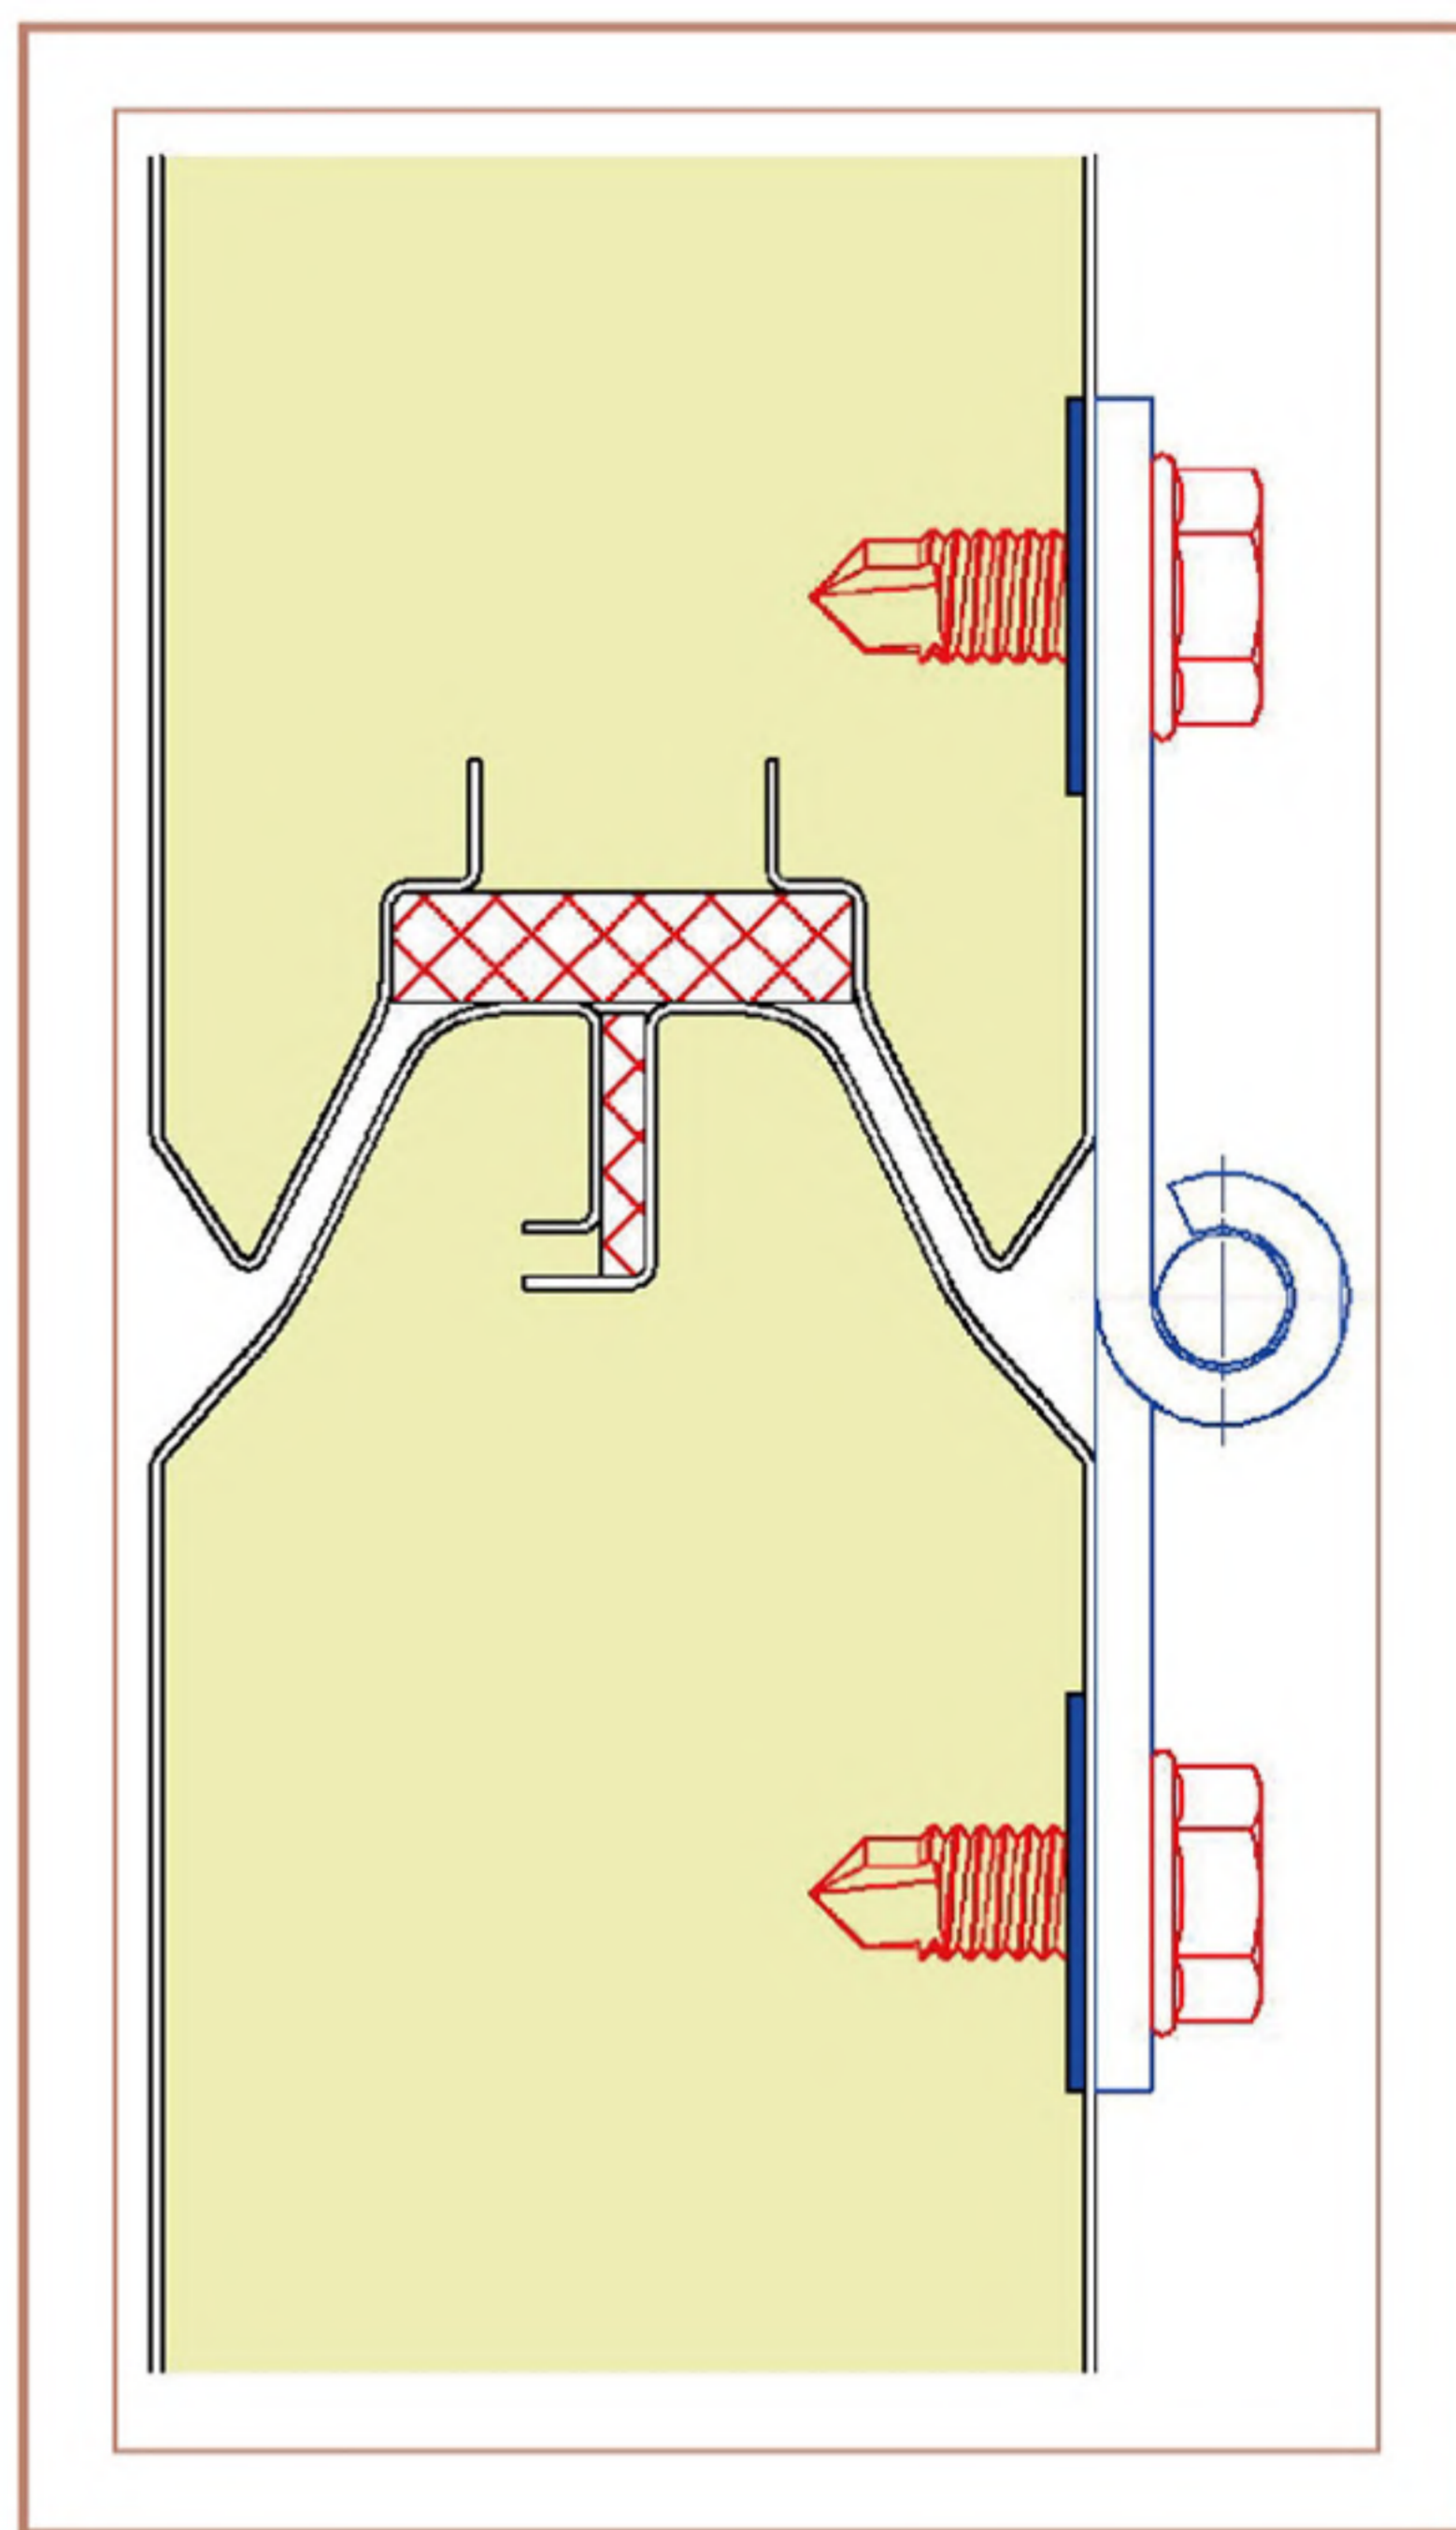

车库门工业门专业制造商
SECTIONAL DOOR MANUFACTURER

BRDECO

国际先进的全自动PU门板生产线 (Automatic PU panel line)

生产车间 (Workshop)

- 门板开窗预打孔设备

Window hole cutting and pre-drilling hole of screws

- 冷弯成型设备

Cold roller forming machine

门板板型 (Panel design)

• 防夹手接口
Finger safe

• 断桥接口
Thermo-break

• 40 防夹手

• 43 断桥

• 50 断桥

• 75 断桥

• 背筋板 43+60

门板款式 (Panel model)

小方格 Cassette

美式大方格 Ranch

V型纹 V lines

小波纹 Fine Rib

镜面顶部条纹 Smooth & Top line

细木纹 Slim Woodgrain

单条纹 H-1 line