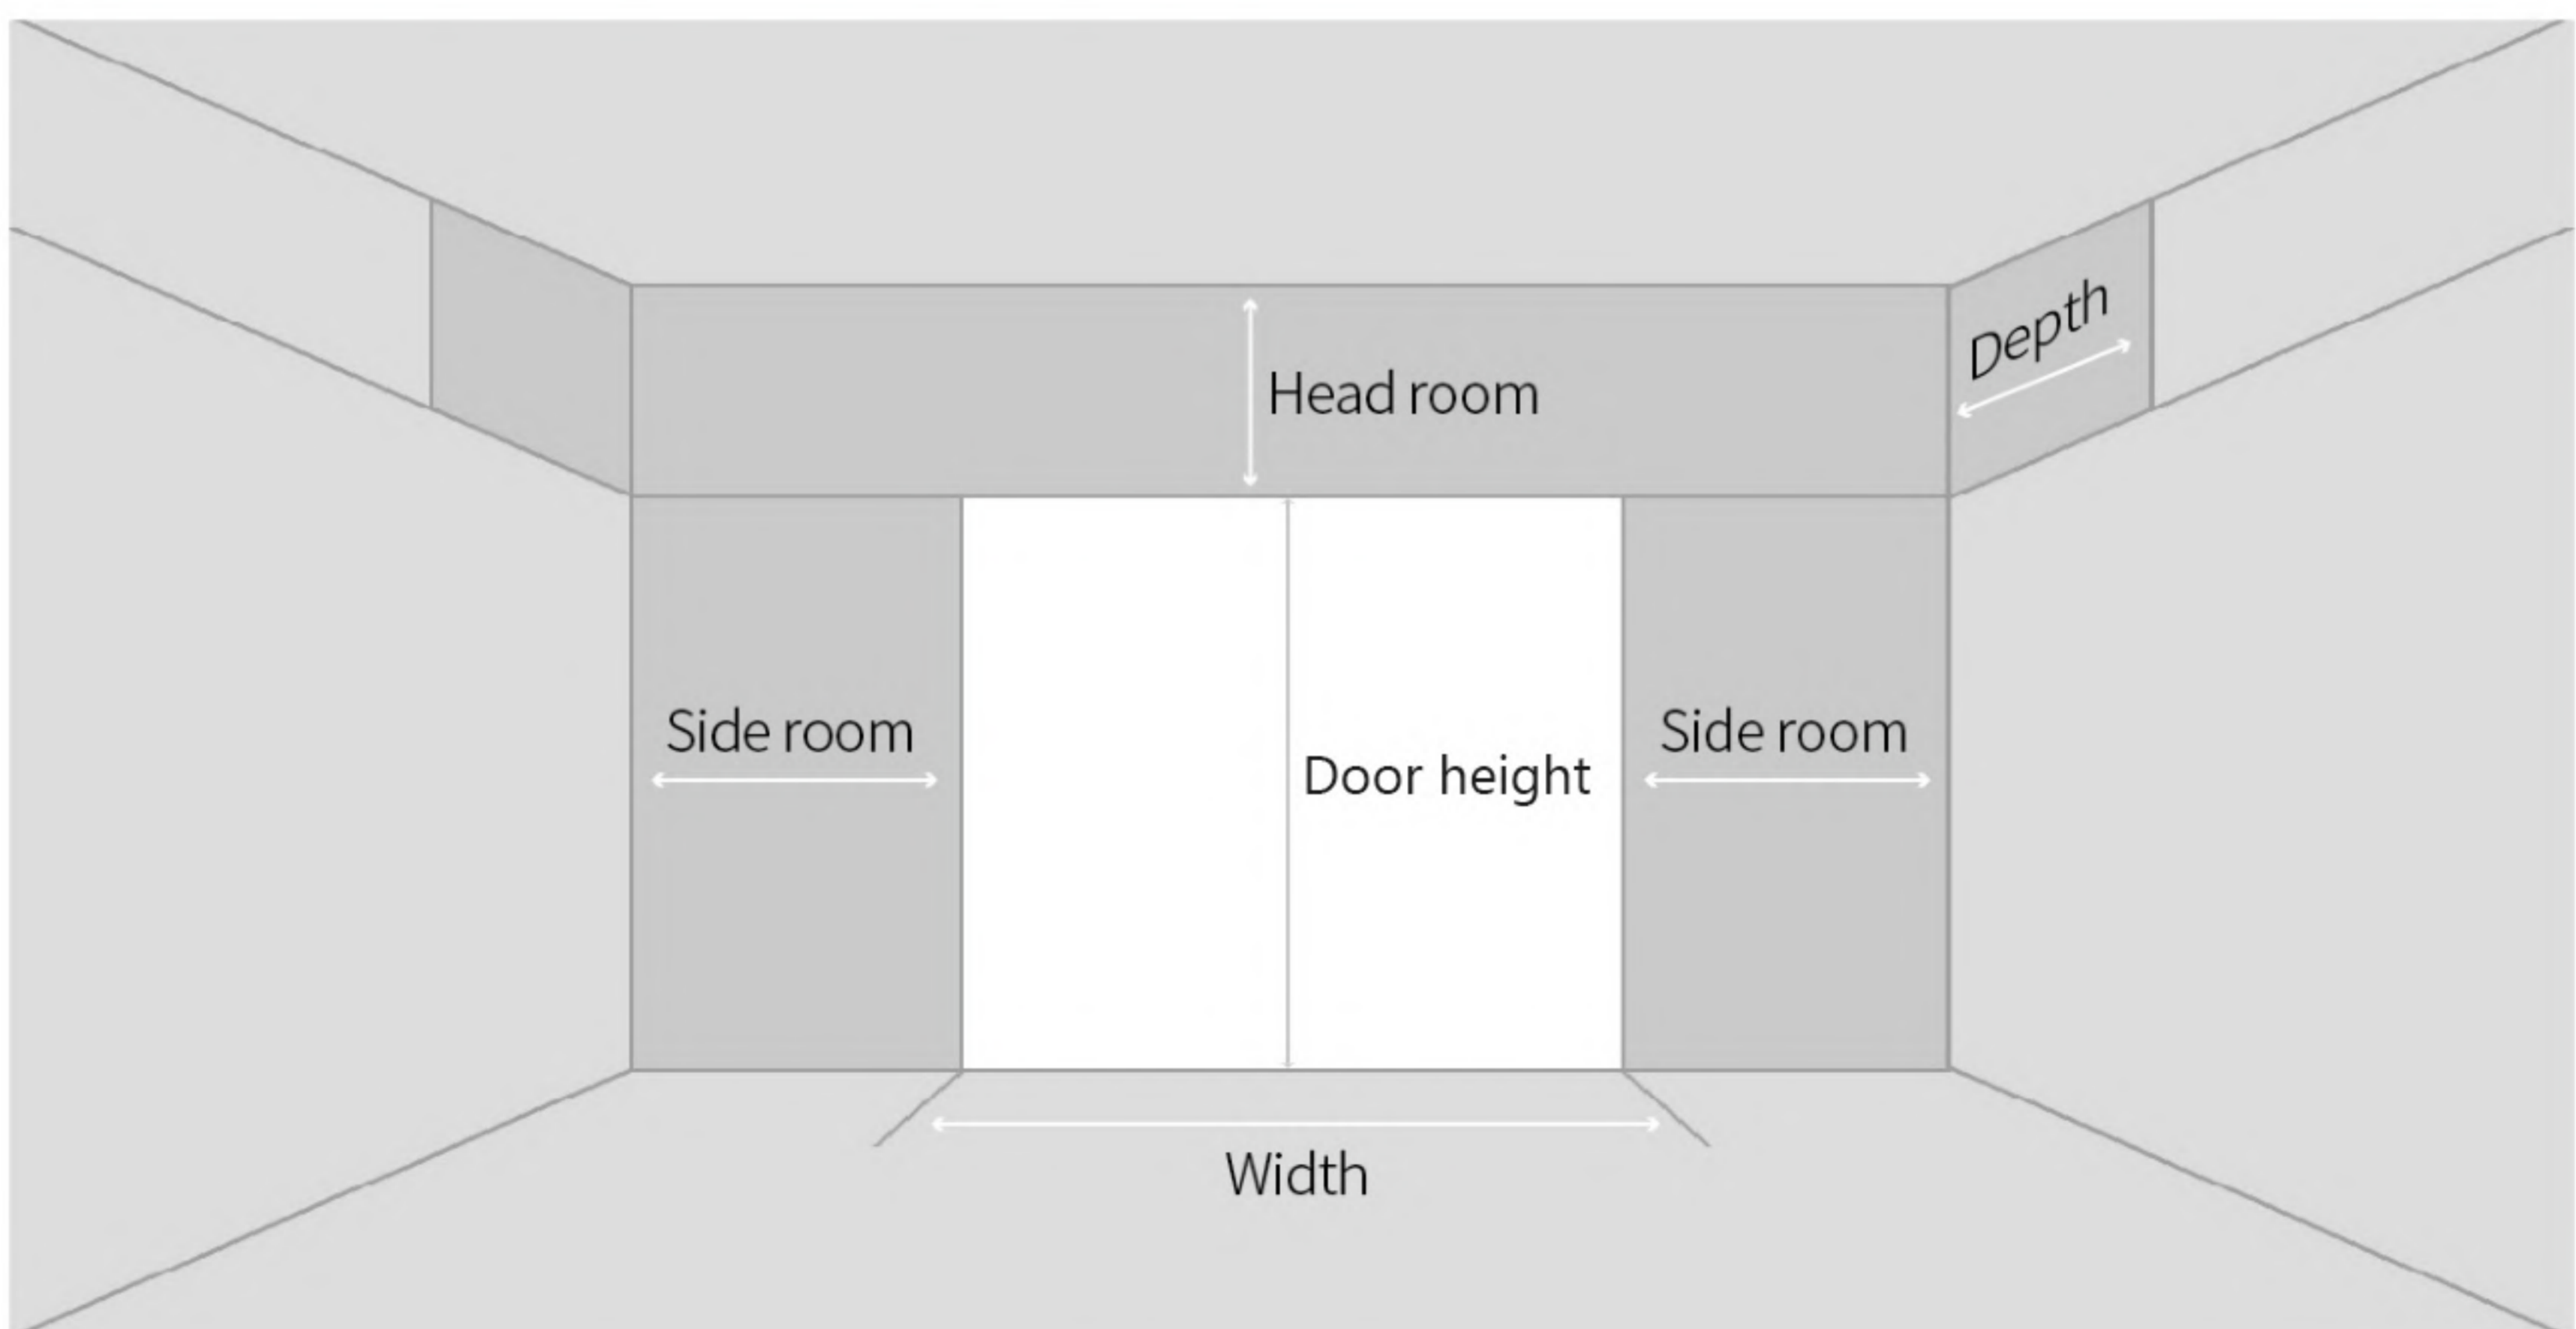

- 门中门(无门槛) Pedestrian door without threshold

- 门中门(有门槛) Pedestrian door with threshold

大背筋工业门 (Industrial Door with Rib Panels)

高分子板工业门 (FRP Industrial Door)

FRP PANEL

车库门系统配置 (Garage door accessory models)

- 单轨 (Single track)

- 双轨 (Double track)

- 欧标 (CE standard)

- 预组装 (Pre-Assemble)

车库洞口图 (GARAGE HOLE DIAGRAM)

门楣要求 (headroom requirement)

- 单轨 (single track) : $\geq 350\text{mm}$
- 欧标 (CE) : $\geq 200\text{mm}$
- 双轨 (double track) : $\geq 220\text{mm}$
- 预装组 (Pre-Assemble) : $\geq 190\text{mm}$