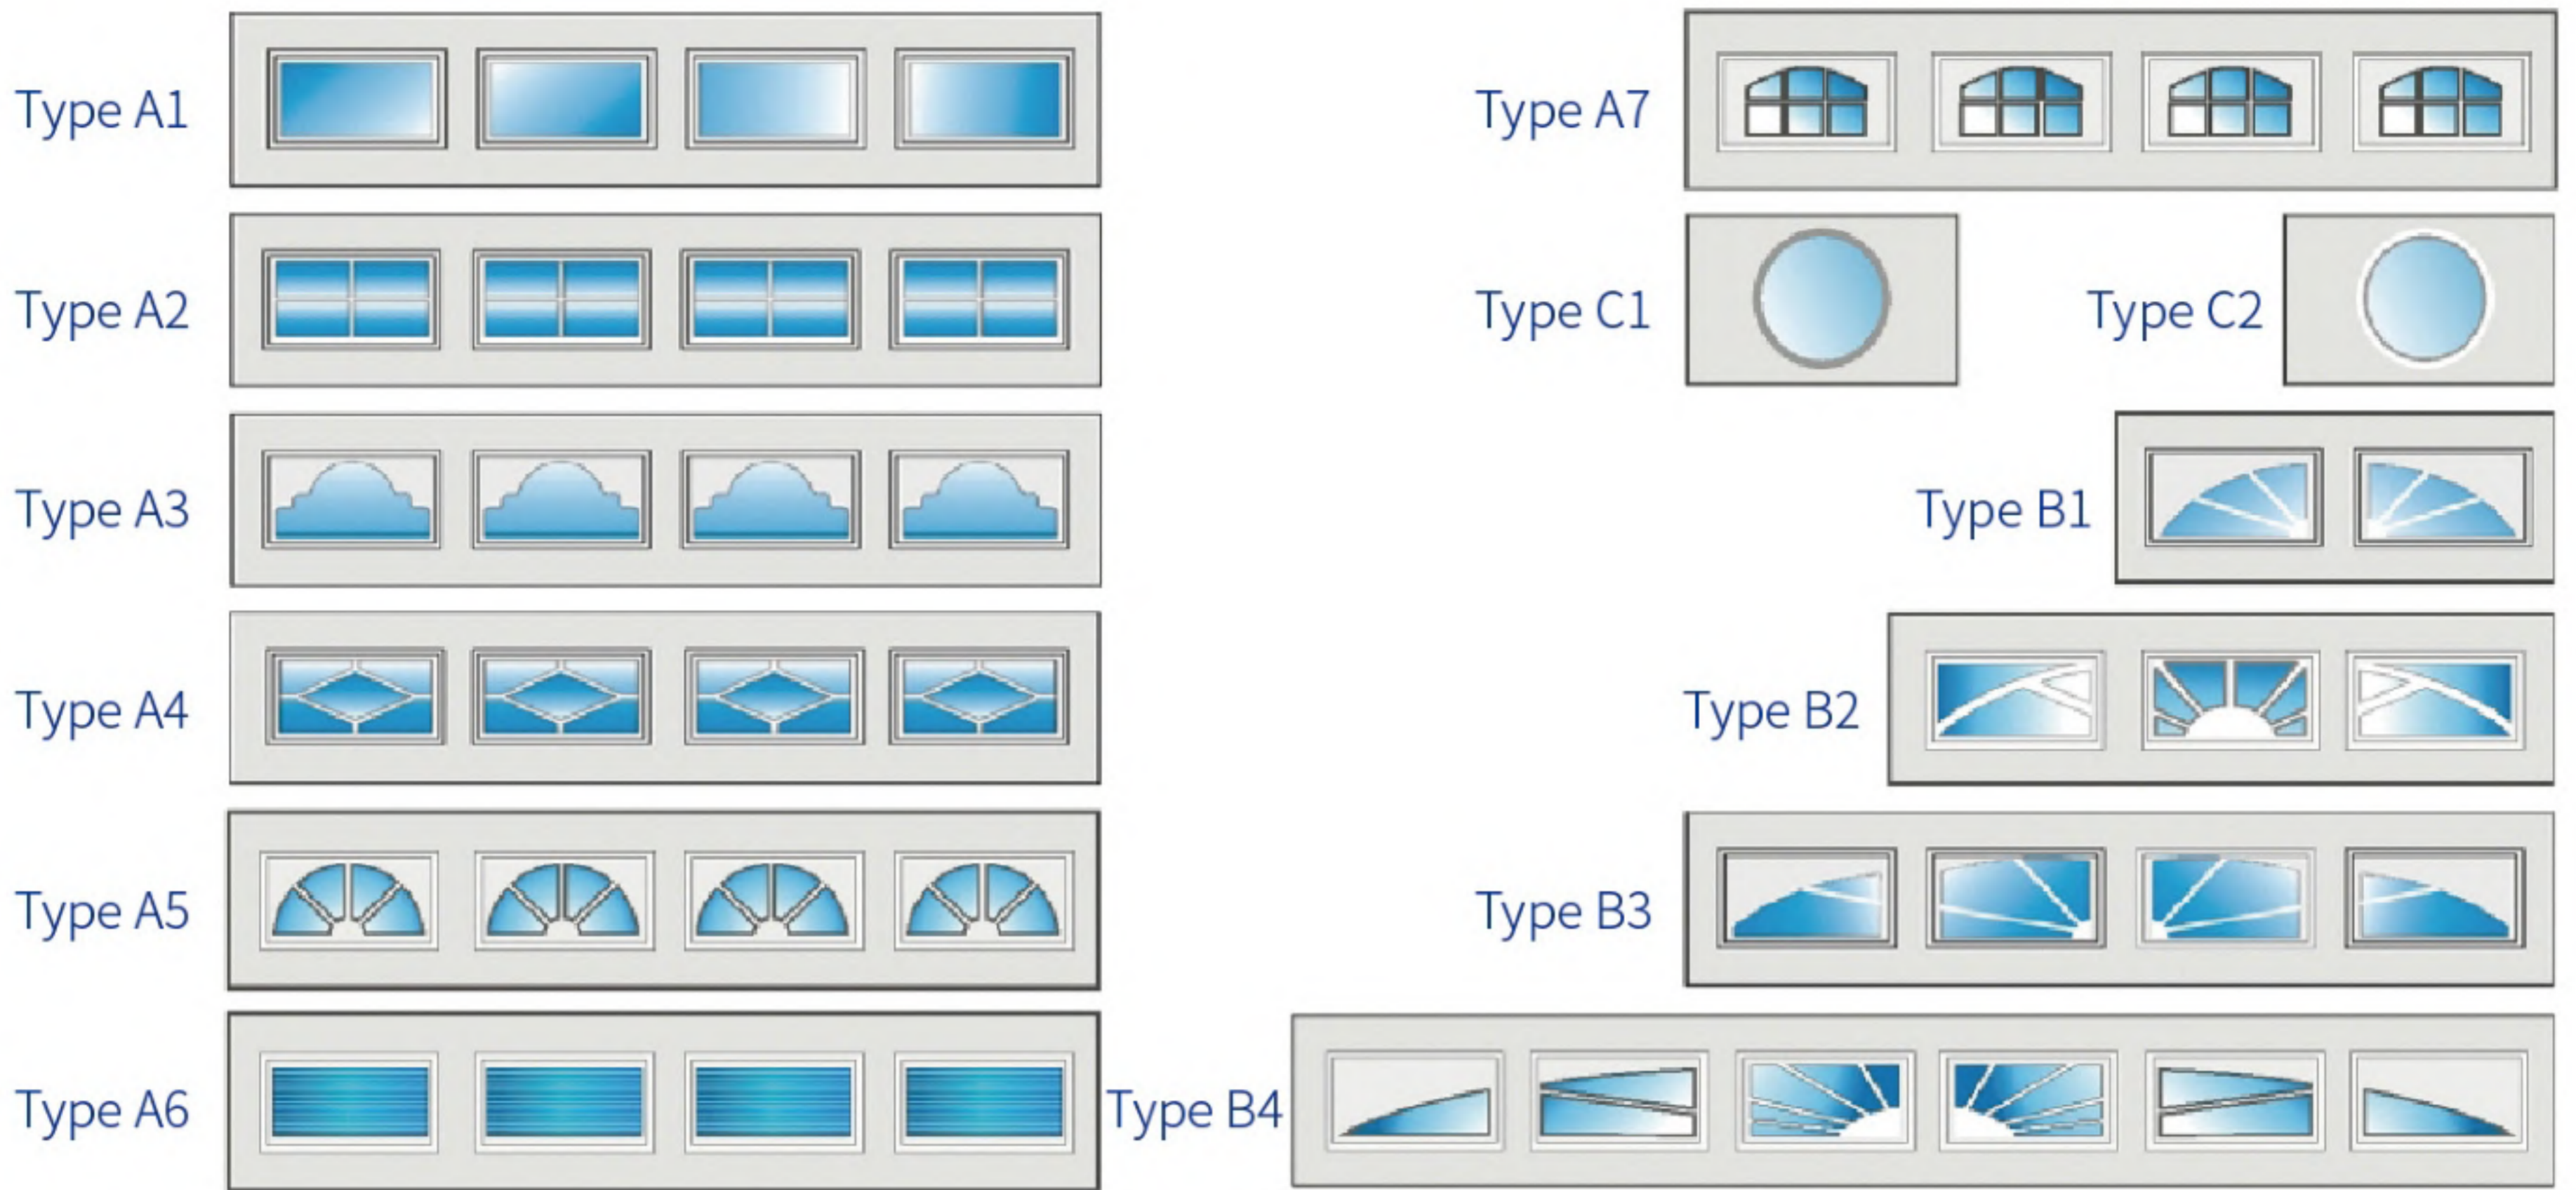

镜面 Smooth

三条纹 Three Lines

经典原木纹 Classic Woodgrain

表面纹理 (Surface texture)

细木纹 Woodgrain

橘皮 Stucco

经典原木纹 Classic woodgrain

镜面 Smooth

- 门中门(无门槛) Pedestrian door without threshold

- 门中门(有门槛) Pedestrian door with threshold

大背筋工业门 (Industrial Door with Rib Panels)

高分子板工业门 (FRP Industrial Door)

FRP PANEL

车库门系统配置 (Garage door accessory models)

- 单轨 (Single track)

- 双轨 (Double track)

- 欧标 (CE standard)

- 预组装 (Pre-Assemble)

车库洞口图 (GARAGE HOLE DIAGRAM)

门楣要求 (headroom requirement)

- 单轨 (single track) : $\geq 350\text{mm}$
- 欧标 (CE) : $\geq 200\text{mm}$
- 双轨 (double track) : $\geq 220\text{mm}$
- 预装组 (Pre-Assemble) : $\geq 190\text{mm}$