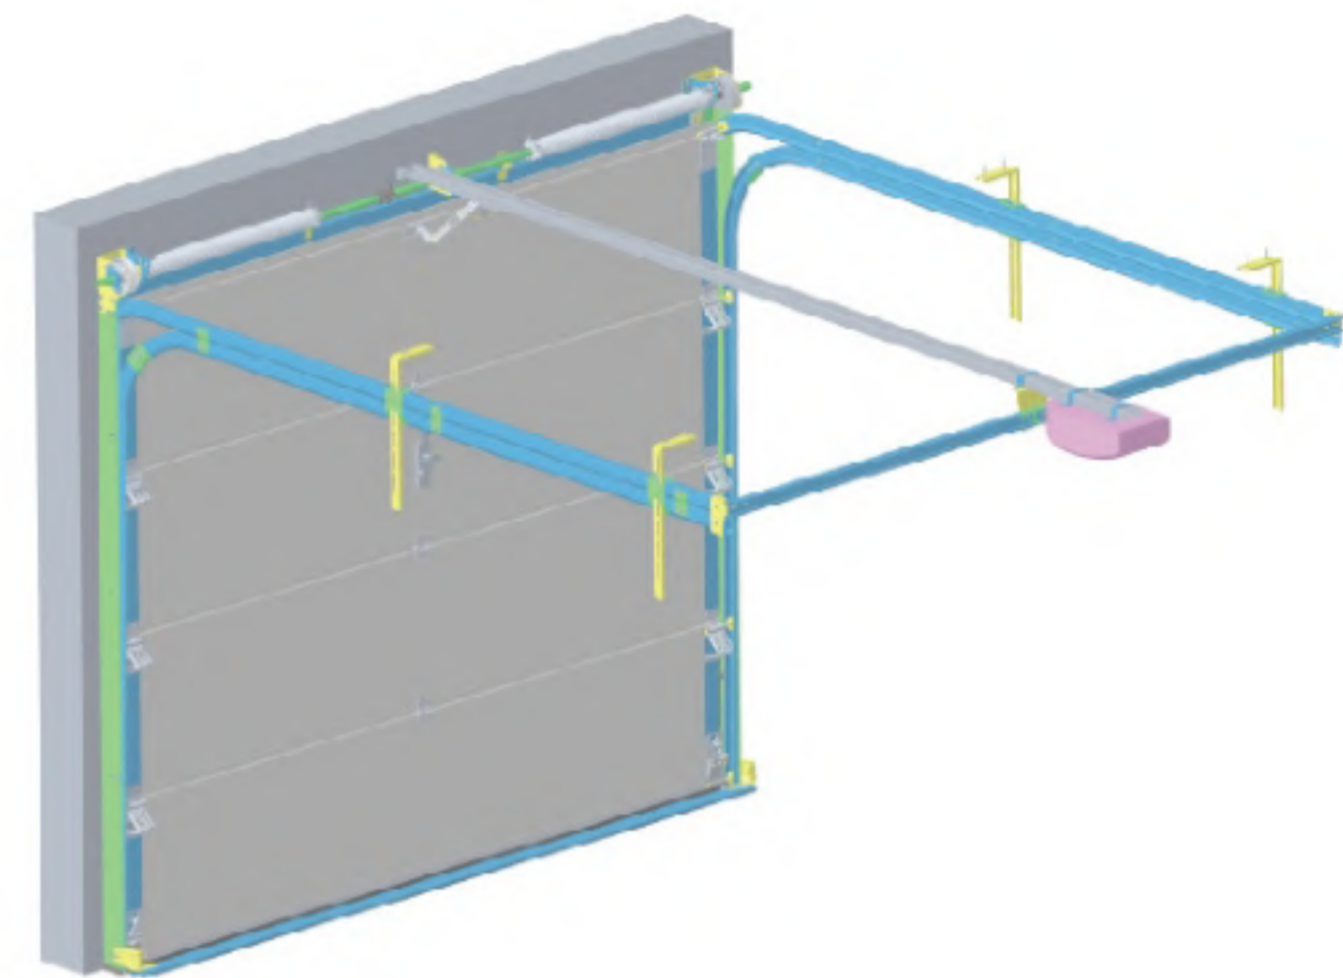

- 单轨 (Single track)

- 双轨 (Double track)

- 欧标 (CE standard)

- 预组装 (Pre-Assemble)

车库洞口图 (GARAGE HOLE DIAGRAM)

门楣要求 (headroom requirement)

- 单轨 (single track) : $\geq 350\text{mm}$
- 欧标 (CE) : $\geq 200\text{mm}$
- 双轨 (double track) : $\geq 220\text{mm}$
- 预装组 (Pre-Assemble) : $\geq 190\text{mm}$