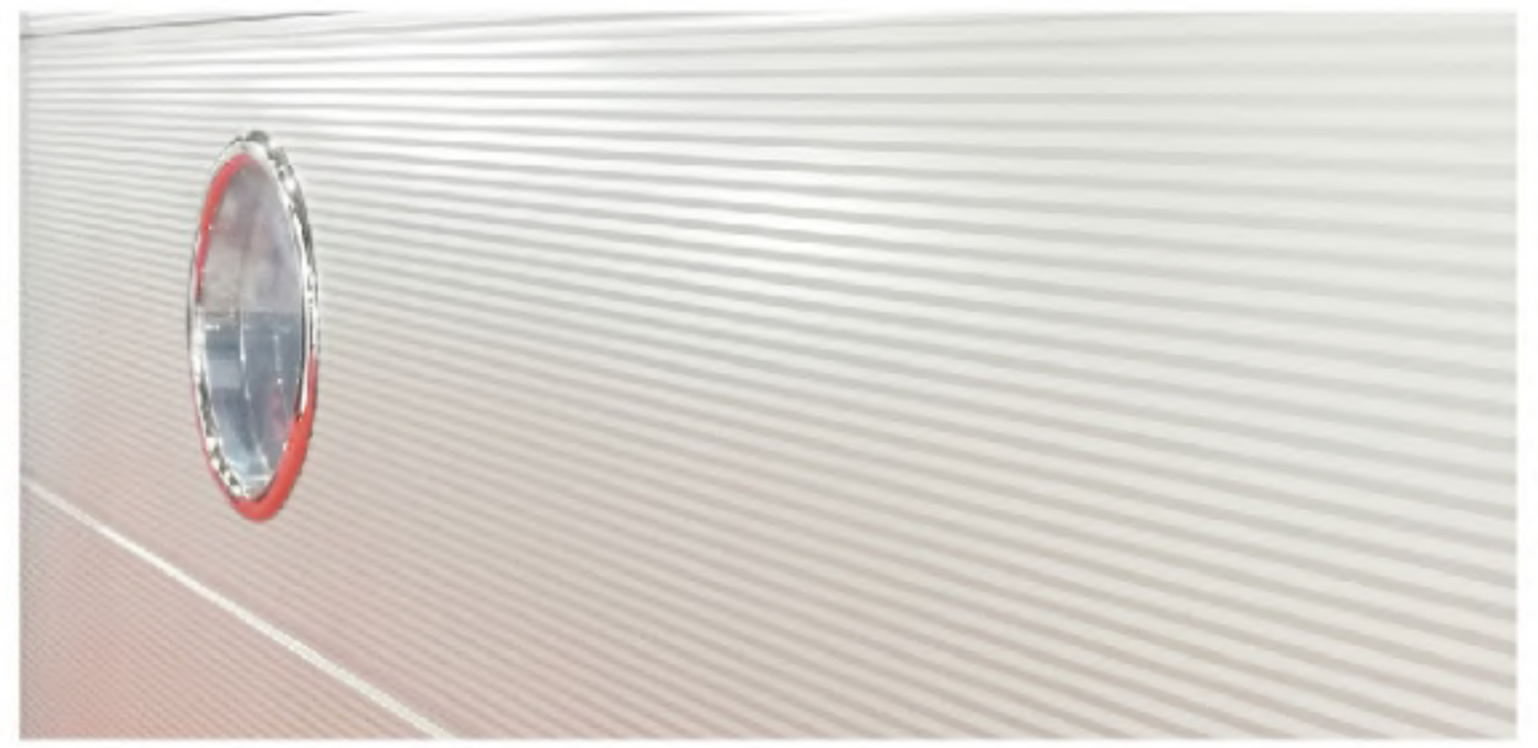

门板款式 (Panel model)

小方格 Cassette

美式大方格 Ranch

V型纹 V lines

小波纹 Fine Rib

镜面顶部条纹 Smooth & Top line

细木纹 Slim Woodgrain

单条纹 H-1 line

镜面 Smooth

三条纹 Three Lines

经典原木纹 Classic Woodgrain

表面纹理 (Surface texture)

细木纹 Woodgrain

橘皮 Stucco

经典原木纹 Classic woodgrain

镜面 Smooth