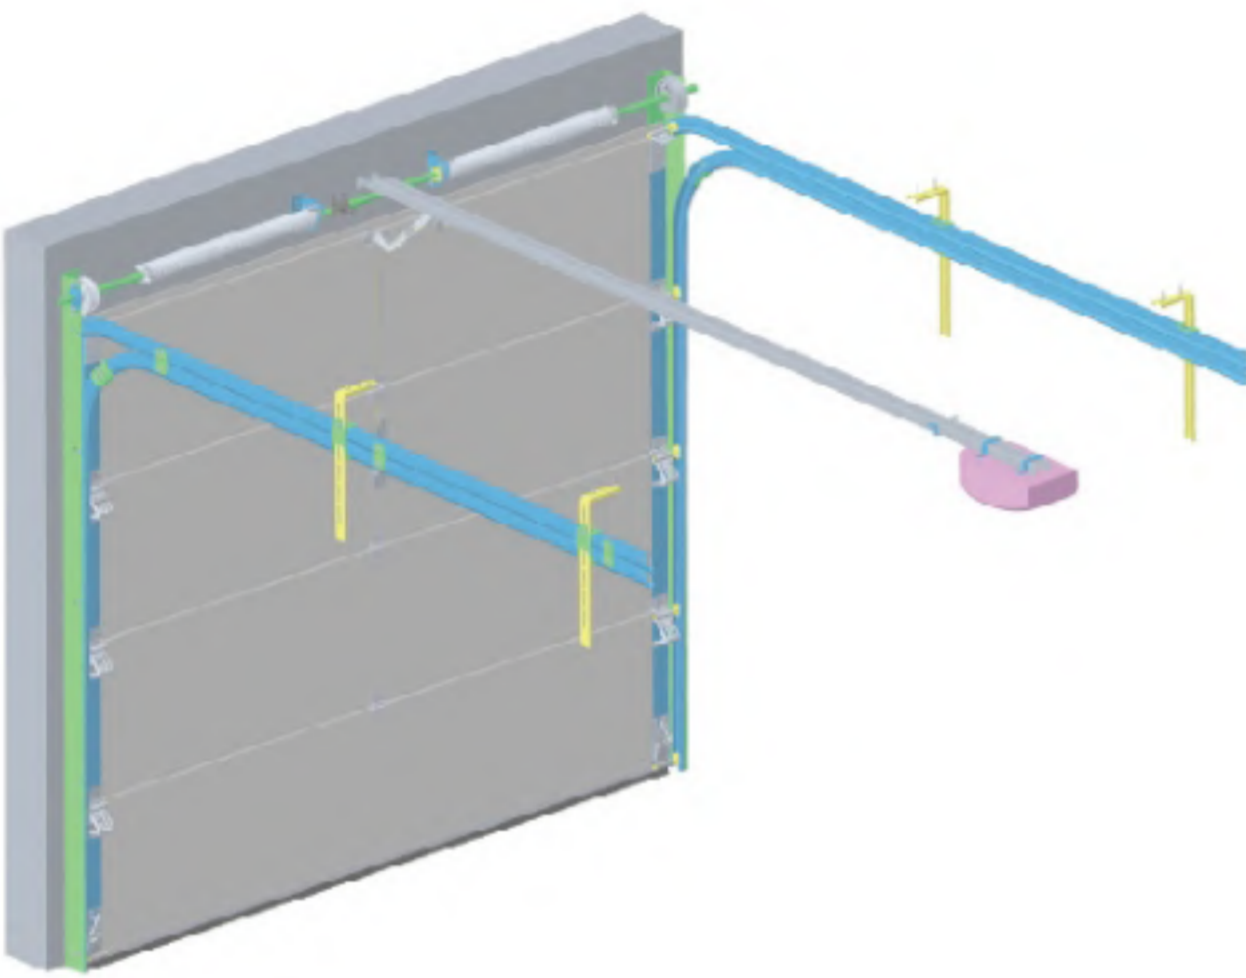

- 门中门(无门槛) Pedestrian door without threshold

- 门中门(有门槛) Pedestrian door with threshold

大背筋工业门 (Industrial Door with Rib Panels)

高分子板工业门 (FRP Industrial Door)

FRP PANEL

车库门系统配置 (Garage door accessory models)

- 单轨 (Single track)

- 双轨 (Double track)

- 欧标 (CE standard)

- 预组装 (Pre-Assemble)

车库洞口图 (GARAGE HOLE DIAGRAM)

门楣要求 (headroom requirement)

- 单轨 (single track) : $\geq 350\text{mm}$
- 欧标 (CE) : $\geq 200\text{mm}$
- 双轨 (double track) : $\geq 220\text{mm}$
- 预装组 (Pre-Assemble) : $\geq 190\text{mm}$